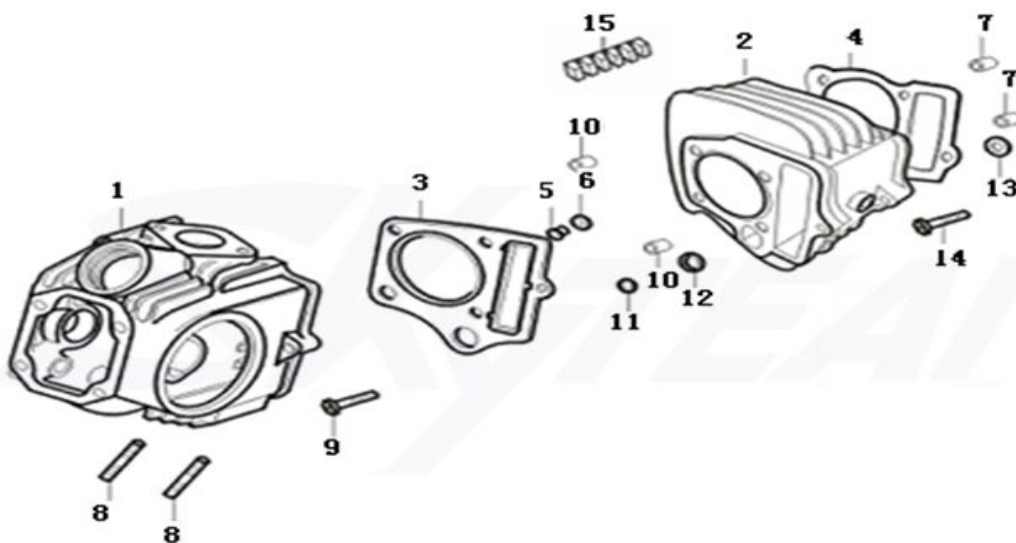

S.N	Part.NO	English Name	Quantity
	191600012-0007	front sprocket 420-15T	1

(CYLINDER HEAD/CYLINDER BODY) 125 cc

1	120080258-0007	HEAD. CYLINDER	1
2	120020057-0006	CYLINDER ASSY	1
3	120150022-0001	GASKET,CYLINDER HEAD	1
4	120050047-0001	GASKET,CYLINDER	1
5	380820090-0001	COLLAR	1
6	380840047-0001	RECTANGULAR RIN	1
7	380600028-0001	PIN	1
8	380140015-0006	STUD	1
9	380040003-0004	BOLT	1
10	380600029-0001	PIN	2
11	380820089-0001	WASHER	1
12	380840045-0001	O-RING	1
13	380840046-0001	O-RING	1
14	380040007-0003	BOLT	1
15	120060006-0001	DAMPING BUSHING	1